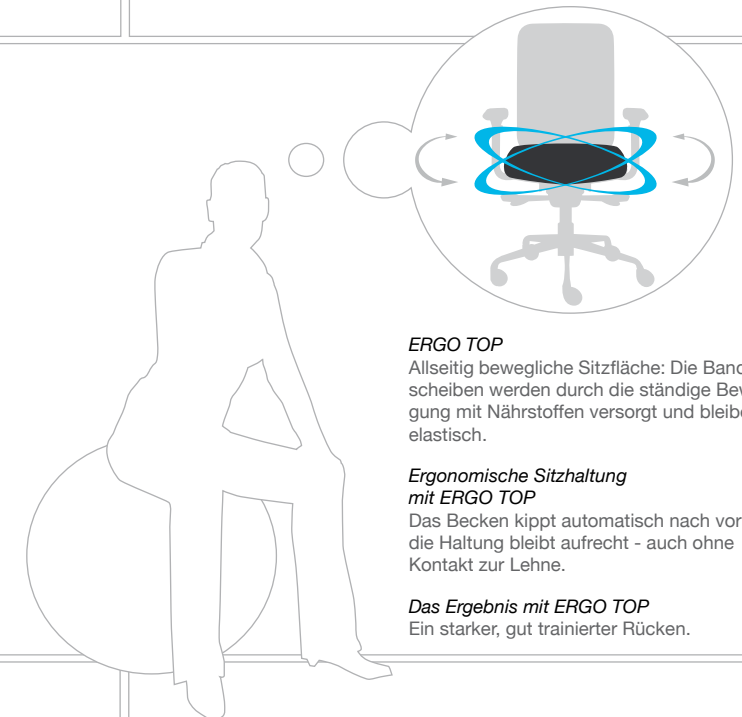

: fungo

fungo / Sitzmobil

- Optimales bewegtes Sitzen nach dem ERGO TOP Prinzip
- Stabil und formsicher durch die Materialkombination: PU-Schaum mit einem Einsatz aus Holz und Metall
- Maße:
 - Sitzhöhe 50 cm ohne Belastung
 - Sitzhöhe 46 cm mit einem Belastungsgewicht von 64 kg
 - Sitzbreite 38 cm Durchmesser
 - Standfläche 46 cm Durchmesser
- Bezug (wahlweise):
 - Strick aus 92% Polyester und 8% Elasthan, in den Farben schwarz, grau, blau, rot, orange, handwaschbar, Bezug einzeln erhältlich
 - Kunstleder, 2-farbig oder uni
 - Mikrofaser, 2-farbig oder uni

/ Abmessung

fungo Hocker FU 9000, Sitzhöhe 460 mm

Bewegtes Sitzen mit dem ERGO TOP Prinzip

fungo ist viel mehr als ein Hocker. Er ist ein Trainingsgerät für den Rücken und sorgt mit seiner Rundumbeweglichkeit für Spaß am „bewegten“ Sitzen. Starres Sitzen in statischen Haltungen lässt die Muskeln im Rückenbereich häufig verkümmern und kann zu chronischen Rückenschmerzen führen. Die Technologie für fungo wurde auf der Grundlage des Konzeptes „bewegtes Sitzen“ entwickelt. fungo ist Bewegung im Sitzen in der ursprünglichsten Form. Die Interessengemeinschaft der Rückenschullehrer/innen e.V. (IGR) empfiehlt das fungo Sitzmobil uneingeschränkt, denn es stärkt die Rückenmuskulatur und Bandscheiben, beugt Haltungsschäden vor und verbessert die Sauerstoffversorgung der Zellen.

ERGO TOP
Allseitig bewegliche Sitzfläche: Die Bandscheiben werden durch die ständige Bewegung mit Nährstoffen versorgt und bleiben elastisch.

Ergonomische Sitzhaltung mit ERGO TOP
Das Becken kippt automatisch nach vorne, die Haltung bleibt aufrecht - auch ohne Kontakt zur Lehne.